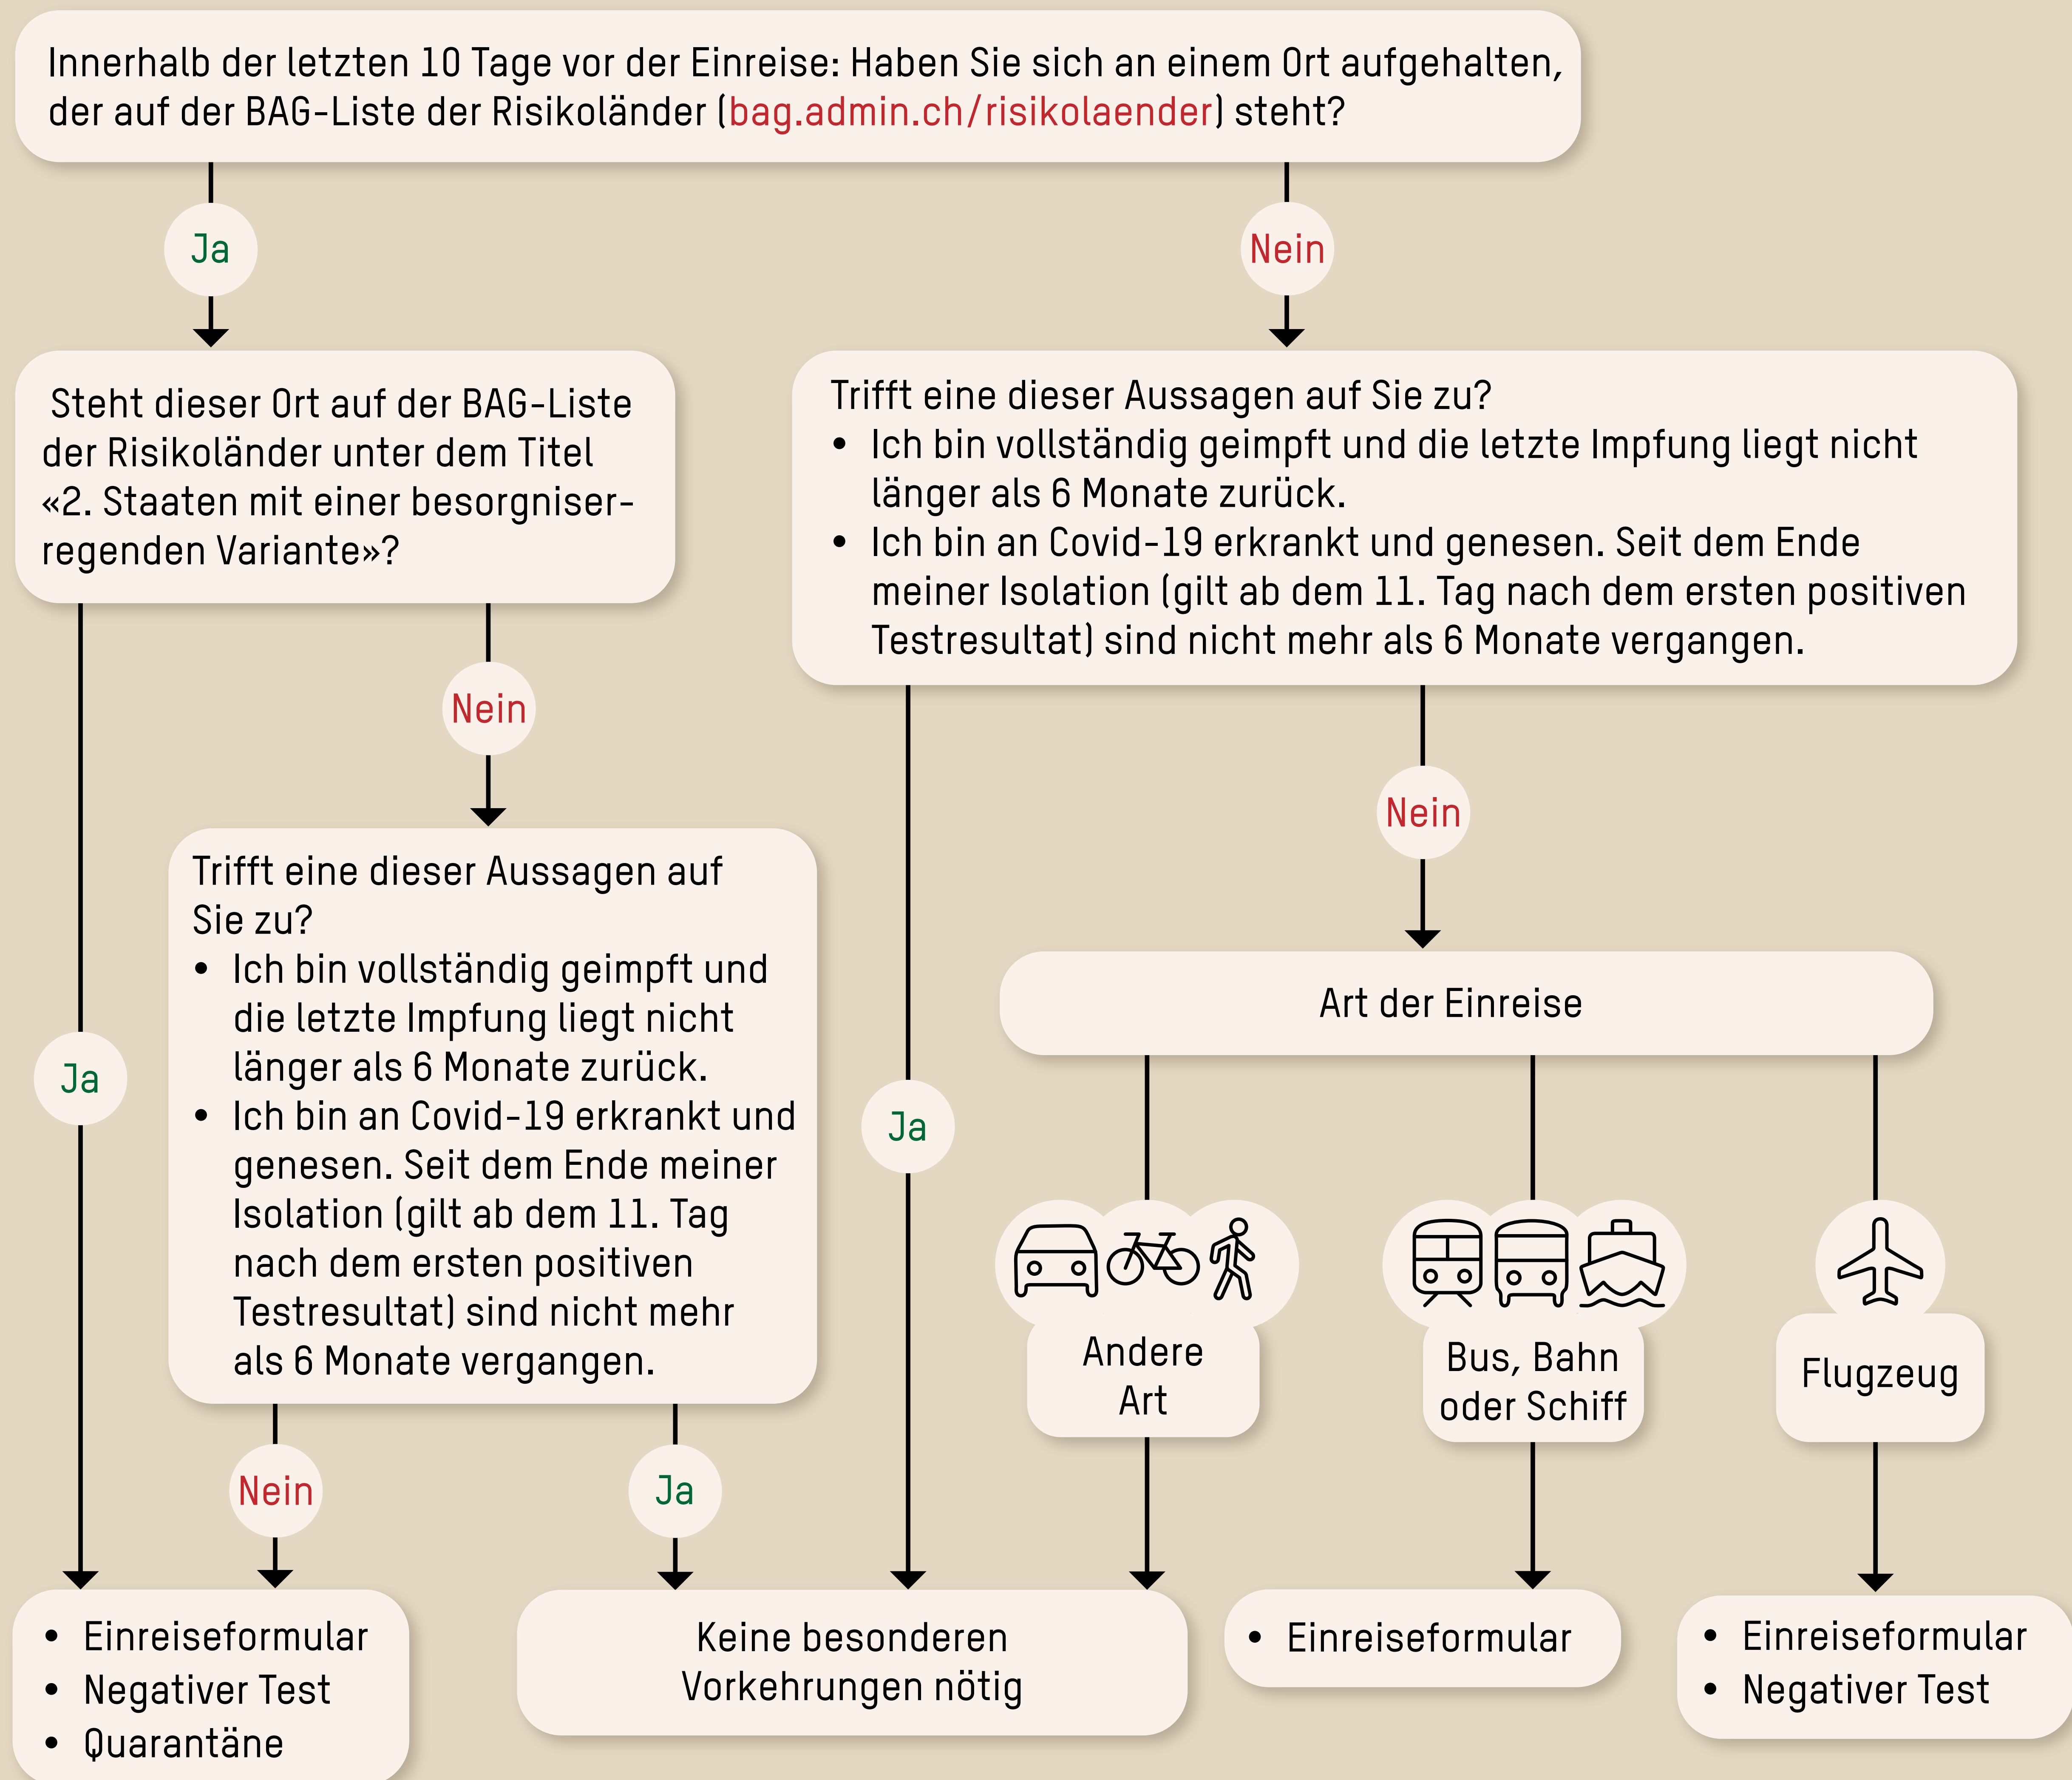

Coronavirus: Einreise in die Schweiz

Hinweis für ausländische Staatsangehörige: Möglicherweise ist die Einreise in die Schweiz nicht erlaubt. Informationen finden Sie auf der Website des Staatssekretariats für Migration SEM auf sem.admin.ch/risikostaaten. Die untenstehende Übersicht zu den grens-sanitarischen Massnahmen sagt nichts darüber aus, ob Sie einreisen dürfen.

Lesen Sie die genauen Bestimmungen: Dies ist eine vereinfachte Übersicht. Es gibt Ausnahmen und Regeln, die nicht abgebildet sind. Informationen finden Sie auf bag.admin.ch/einreise.